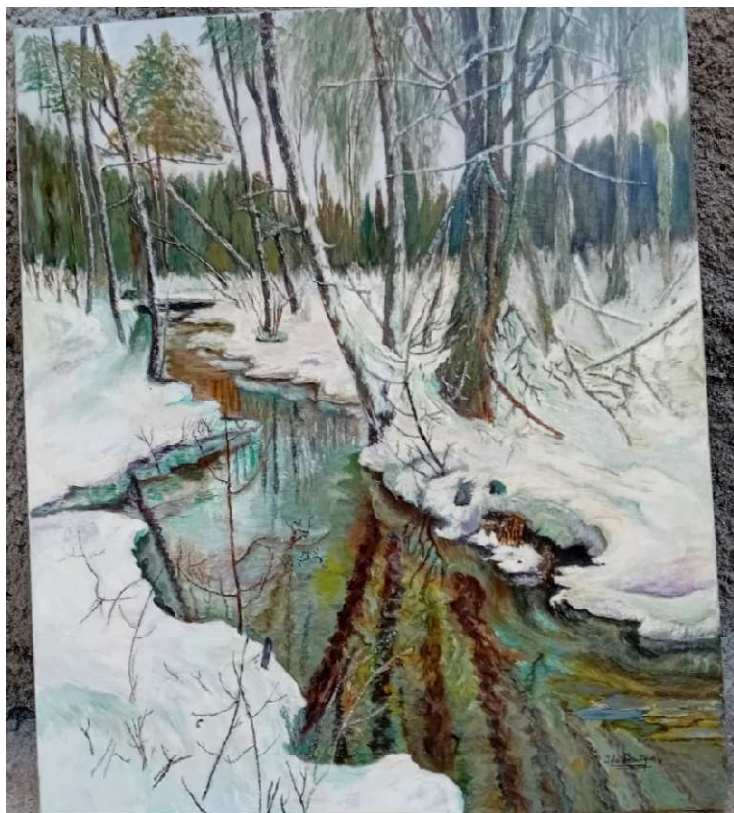

EXPOSITION DE TABLEAUX

IDA GAUTHIER

Le mardi de 15h à 19h, le mercredi de 9h30 à 12h et 15 h à 18h30 et le samedi de 9h30 à 12h,

du **30 juillet au 9 août**