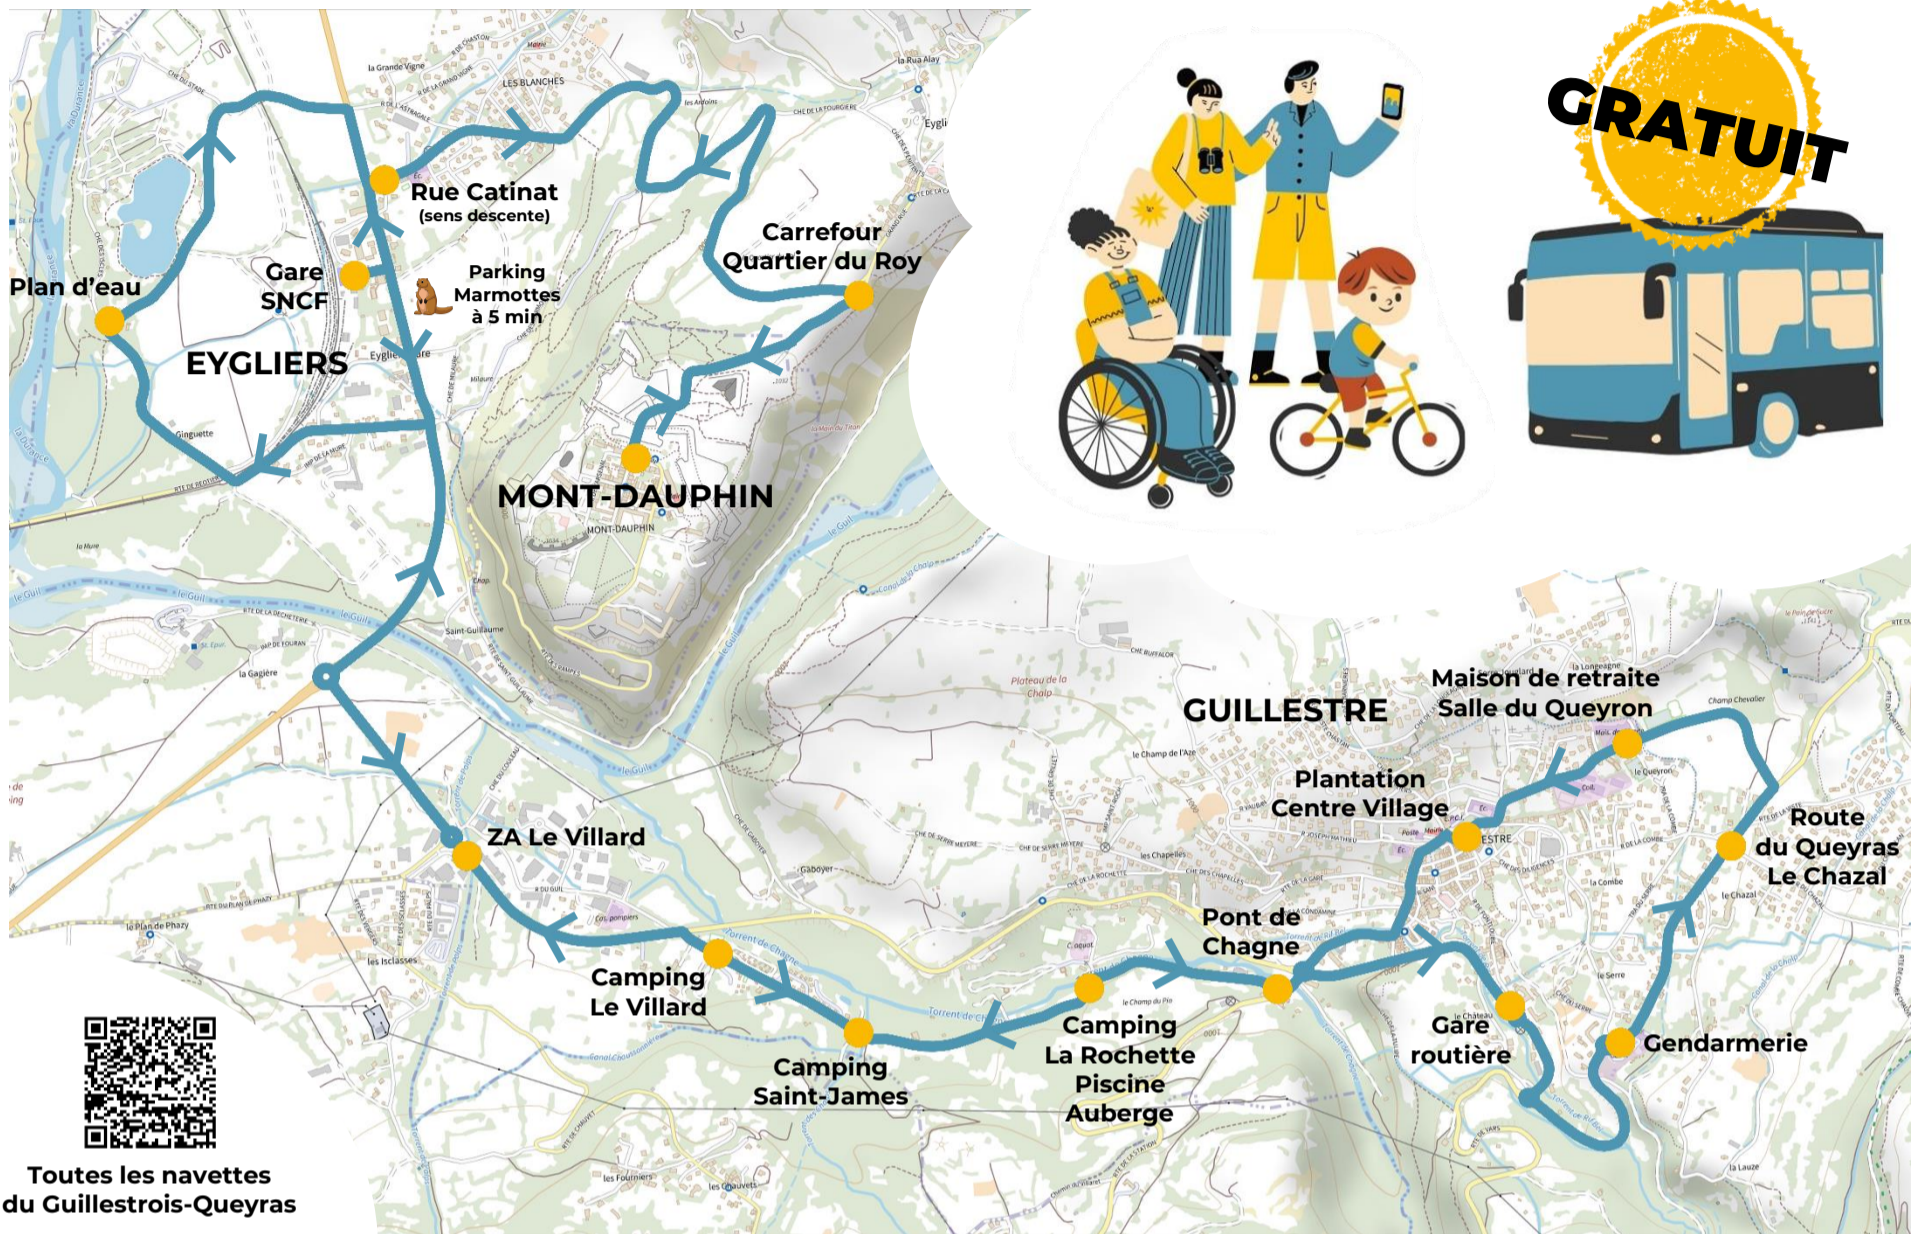

NAVETTE ESTIVALE GUILLESTRE - EYGLIERS - MONT-DAUPHIN

Tous les jours du 6 juillet au 26 août 2024

Toutes les navettes
du Guillestrois-Queyras

Guillestre → Eyglieys | Mont-Dauphin | Gare SNCF

Eyglieys | Mont-Dauphin | Gare SNCF → Guillestre

GARE ROUTIERE	9h10	9h59	12h00	13h55	14h44		16h49	17h32	18h22
GENDARMERIE	9h12	10h01	12h02	13h57	14h46		16h51	17h34	18h24
ROUTE DU QUEYRAS LE CHAZAL	9h13	10h02	12h03	13h58	14h47		16h52	17h35	18h25
MAISON DE RETRAITE SALLE DU QUEYRON	9h14	10h03	12h04	13h59	14h48		16h53	17h36	18h26
PLANTATION CENTRE VILLE	9h16	10h05	12h06	14h01	14h50		16h55	17h38	18h28
PONT DE CHAGNE	9h19	10h08	12h09	14h04	14h53		16h58	17h41	18h31
CAMPING LA ROCHETTE PISCINE / AUBERGE	9h20	10h09	12h10	14h05	14h55		16h59	17h42	18h32
CAMPING SAINT-JAMES	9h21	10h10	12h11	14h06	14h56		17h00	17h43	18h33
CAMPING LE VILLARD	9h22	10h11	12h12	14h07	14h57		17h01	17h45	18h34
ZA LE VILLARD	9h24	10h13	12h14	14h09	14h59		17h03	17h47	18h36
EYGLIERS PLAN D'EAU	9h28	10h17	12h18	14h13		16h35		17h51	18h40
GARE SNCF 5min parking Marmottes	9h33		12h23	14h18				17h56	
MONT-DAUPHIN	9h41		12h31	14h26				18h04	
EYGLIERS CARREFOUR QUARTIER DU ROY	9h42		12h32	14h27				18h05	
EYGLIERS CARREFOUR RN94-RUE CATINAT	descente à la demande		descente à la demande	descente à la demande				descente à la demande	
GARE SNCF 5min parking Marmottes	9h49	10h22	12h39	14h34		16h40		18h12	18h43