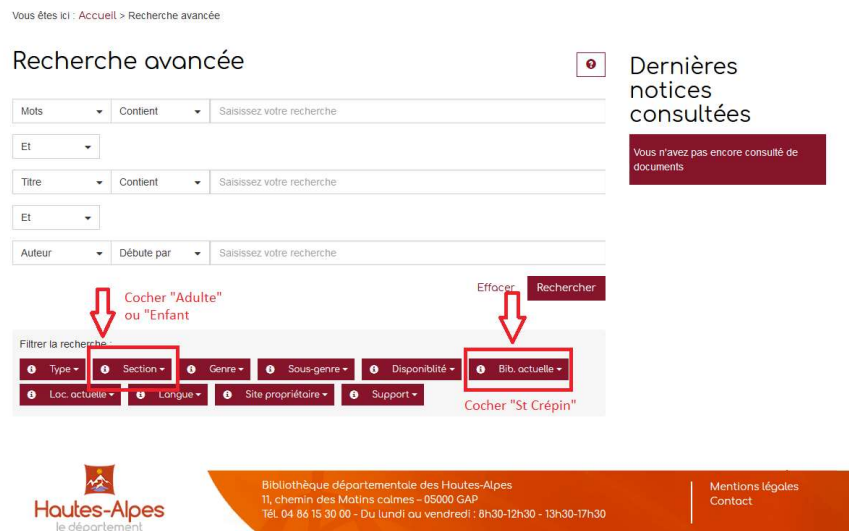

4. Envoyer en un mail à mediatheque@saintcrepin.com pour commander les livres que vous souhaitez emprunter. Nous vous répondrons pour vous indiquer quand votre commande sera prête !

Pour toute précision, n'hésitez pas à nous contacter par téléphone : 04 92 20 06 36 ou par mail : mediatheque@saintcrepin.com